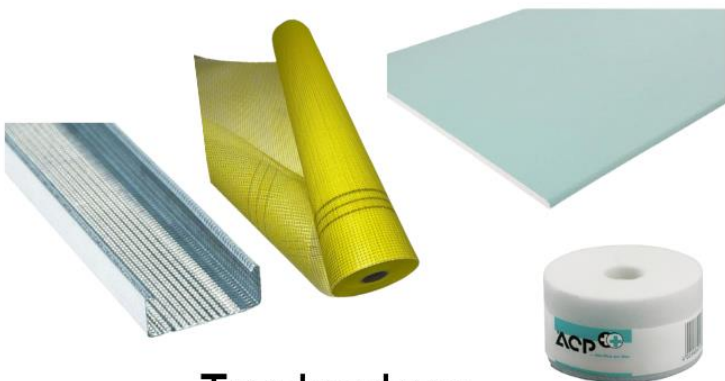

IRON oder PRIME CLICK

Lichtplatten

Wellen- oder Trapezoptik

Pfannenbleche

Zubehör

Schrauben, Profillfüller,
Kantenteile, Dachrinne ...

Boizenburger Baustoffe

Eine Abteilung der Profilbleche Dührkop GmbH

10-18.02.24
LEIPZIG

Wir sind Dabei!

Messe-Preise

Bauholz

KVH, Dachlatten,
Schalung, Profilbretter ...

für den Gartenbau

Ganze Terrassen
oder Einzelteile?

Trockenbau

Gipskarton und
Decken- oder Wandprofile

Bauchemie

Eimerware, Sackware und
Kartuschen?